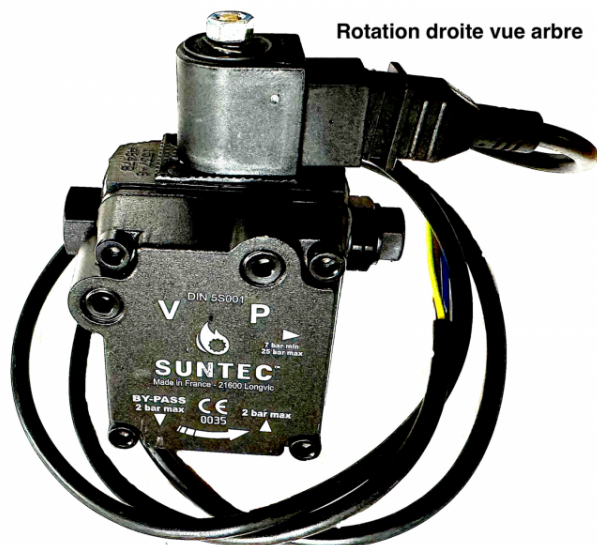

Chaudières ANNOVI REVERBERI

Pompe gasoil rotation droite sortie gauche Suntec

Ref. 510175

Cette pompe gasoil est équipée d'une entrée et d'un retour gasoil.

Divers :

Rotation pompe vue arbre: Droite

Données techniques

Diamètre arbre		8 mm
Version pompe		Bi-tubes
Type de matière		Alu, acier
Voltage	Volt (V)	220
Fréquence	Hertz (Hz)	50/60
Poids	Kilogrammes (Kg)	1,215
Dimension, longueur	Millimètres (mm)	108
Dimension, largeur	Millimètres (mm)	64
Dimension, hauteur	Millimètres (mm)	78