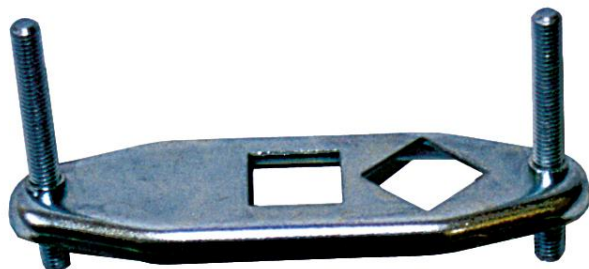

Accessoires pompes ANNOVI REVERBERI

Etrier fixation manomètre ABS 300 bars diam 50 G 1/4M postérieur

Ref. ID-WK1184890

Cet étrier peut servir pour tous types de manomètres avec fixation postérieure.

Données techniques

Type de matière		Acier galvanisé
Diamètre extérieur	Millimètres (mm)	50