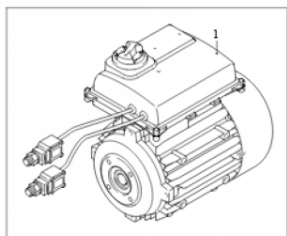

## Moteur pompe 230 volts 7.4 kw NHP AR BC 10-150S/ 10-200S

Ref. AR-45273

Moteur pour utilisation sur les unités de lavage haute pression.

← 45273