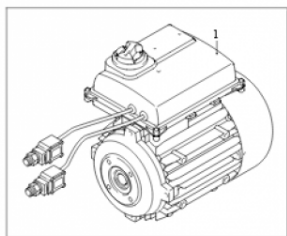

Pompes et moteurs ANNOVI REVERBERI

Moteur pompe 230 volts 3.6kw

Ref. AR-45225

Moteur pour utilisation sur les unités de lavage haute pression.

↩ 45225

Données techniques

Version arbre		Femelle
Nombre tours	<i>tr/mn (tr/mn)</i>	1450
Puissance moteur	<i>kilovoltampère (kVA)</i>	3.6
Puissance moteur	<i>cheval-vapeur (hp)</i>	4.9
Type de matière		Laiton, aluminium, acier
Voltage	<i>Volt (V)</i>	230
Fréquence	<i>Hertz (Hz)</i>	50