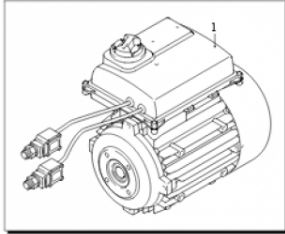

Pompes et moteurs ANNOVI REVERBERI

Moteur pompe 230 volts 3.6kw

Ref. AR-44859

Moteur pour utilisation sur les unités de lavage haute pression.

↩ 45225

Données techniques

Version arbre		Femelle
Nombre tours	<i>tr/mn (tr/mn)</i>	1450
Puissance moteur	<i>kilovoltampère (kVA)</i>	3.6
Puissance moteur	<i>cheval-vapeur (hp)</i>	4.9
Type de matière		Laiton, aluminium, acier
Voltage	<i>Volt (V)</i>	230
Fréquence	<i>Hertz (Hz)</i>	50